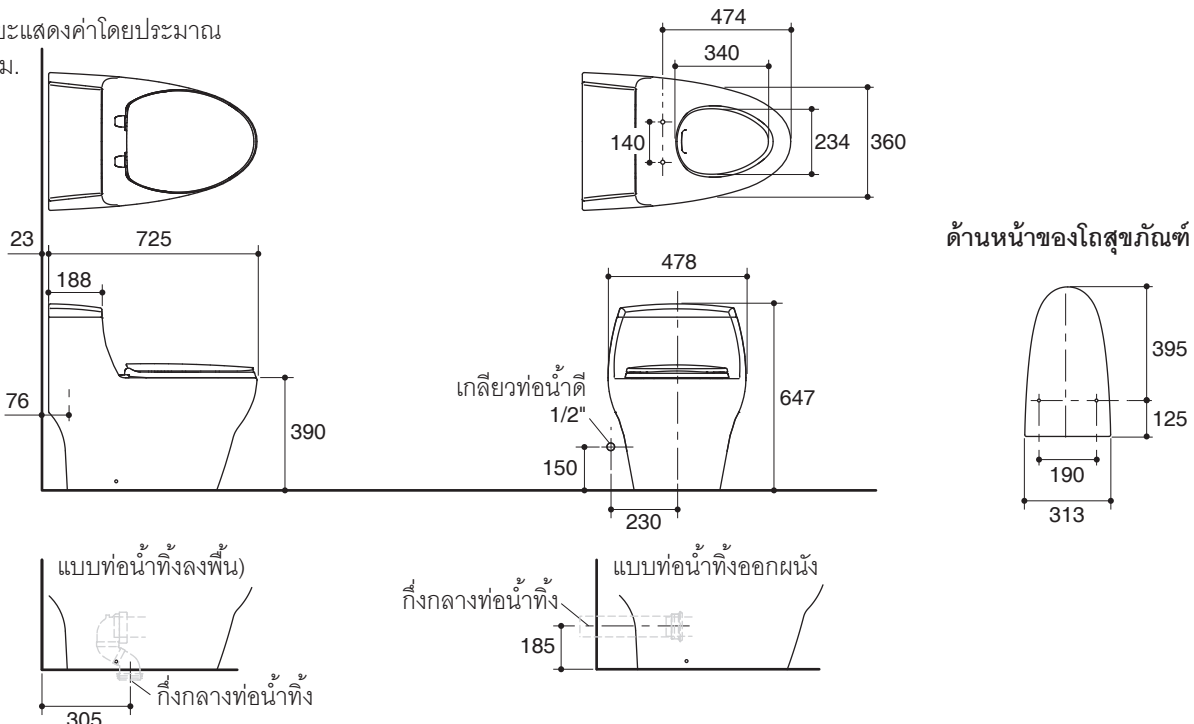

Codes/Standards Applicable

Specified model meets or exceeds the following:

- ASME A112.19.2/CSA 45.1
- TIS 792-2554

Technical Information

Fixture:	
Configuration	one-piece, elongated
Water per flush	4.5 liter
Passageway	65 mm
Water area	127 x 102 mm
Water depth from rim	239 mm
Seat post hole centers	140 mm

มาตรฐาน

- คุณสมบัติตามมาตรฐาน
- ASME A112.19.2/CSA B45.1
- มอก. 792-2554

ข้อมูลเฉพาะ

สุขภัณฑ์	
ลักษณะ	สุขภัณฑ์ชิ้นเดียว, หน้ายาว
การใช้น้ำชำระล้างต่อครั้ง	4.5 ลิตร
ขนาดท่อน้ำทิ้ง	65 มม.
ผิวหน้าน้ำ	127 x 102 มม.
ความลึกจากขอบโถสุขภัณฑ์ถึงผิวหน้าน้ำ	239 มม.
ระยะห่างระหว่างรูยึดฝารองนั่ง	140 มม.

ส่วนประกอบสุขภัณฑ์	
ฝาปิดถังพักน้ำ	1197388-SP
ฝารองนั่งหน้ายาวแบบกันกระแทก	K-98101X

ข้อสังเกตสำหรับการติดตั้ง

ติดตั้งผลิตภัณฑ์โดยใช้คู่มือแนะนำการติดตั้ง

รุ่นผลิตภัณฑ์

รุ่น	ชื่อผลิตภัณฑ์	สี/วัสดุเคลือบผิว
K-72479X-S	สุขภัณฑ์ชิ้นเดียว, 4.5 ลิตร แบบท่อน้ำทิ้งลงพื้น รุ่น มูนสโตน ทู พร้อมฝารองนั่งหน้ายาวแบบกันกระแทก	WK: สีขาว
K-72479X-SP	สุขภัณฑ์ชิ้นเดียว, 4.5 ลิตร แบบท่อน้ำทิ้งออกผนัง รุ่น มูนสโตน ทู พร้อมฝารองนั่งหน้ายาวแบบกันกระแทก	WK: สีขาว

ขนาดระยะแสดงค่าโดยประมาณ

หน่วย: มม.

หมายเหตุ: ระยะแนะนำการติดตั้งสามารถปรับได้ตามความเหมาะสมของผู้ใช้งานและพื้นที่ติดตั้ง

ภาพแสดงผลิตภัณฑ์