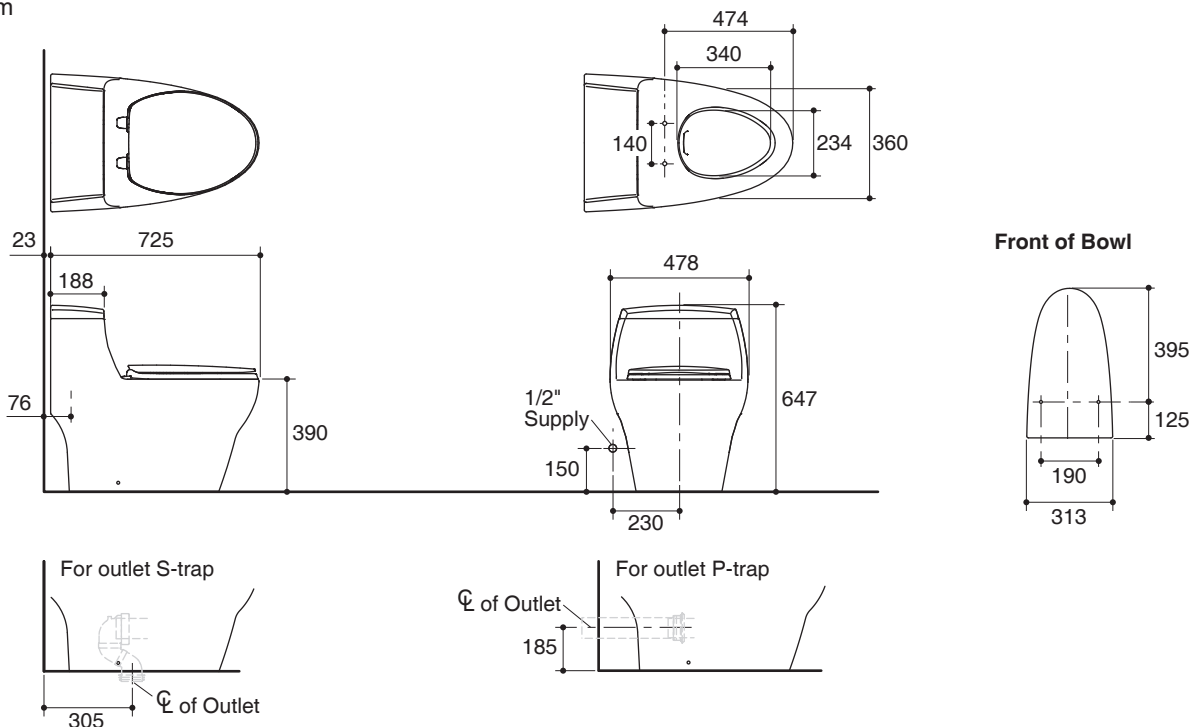

ONE-PIECE TOILET WITH SEAT K-72479X

Features

- Vitreous china
- Elongated bowl
- Includes elongated gentle close seat
- Includes polished chrome trip lever
- Wash down flushing system
- 4.5 liter per flush
- 305 mm rough-in for S-trap or 185 mm rough-in for P-trap
- 725 x 478 x 647 mm

Codes/Standards Applicable

Specified model meets or exceeds the following:

- ASME A112.19.2/CSA 45.1
- TIS 792-2554

Technical Information

Fixture:	
Configuration	one-piece, elongated
Water per flush	4.5 liter
Passageway	65 mm
Water area	127 x 102 mm
Water depth from rim	239 mm
Seat post hole centers	140 mm

Dimensions are approximate.

Unit: mm

Note: The recommended dimension for installation can be adjusted according to user preferences and layout.

Product Diagram

สุขภัณฑ์ชิ้นเดียวพร้อมฝารองนั่ง K-72479X

คุณลักษณะ

มาตรฐาน

- คุณสมบัติตามมาตรฐาน
- ASME A112.19.2/CSA B45.1
- มอก. 792-2554

ข้อมูลเฉพาะ

สุขภัณฑ์	
ลักษณะ	สุขภัณฑ์ชิ้นเดียว, หน้ายาว
การใช้น้ำชำระล้างต่อครั้ง	4.5 ลิตร
ขนาดท่อน้ำทิ้ง	65 มม.
ผิวหน้าน้ำ	127 x 102 มม.
ความลึกจากขอบโถสุขภัณฑ์ถึงผิวหน้าน้ำ	239 มม.
ระยะห่างระหว่างรูยึดฝารองนั่ง	140 มม.